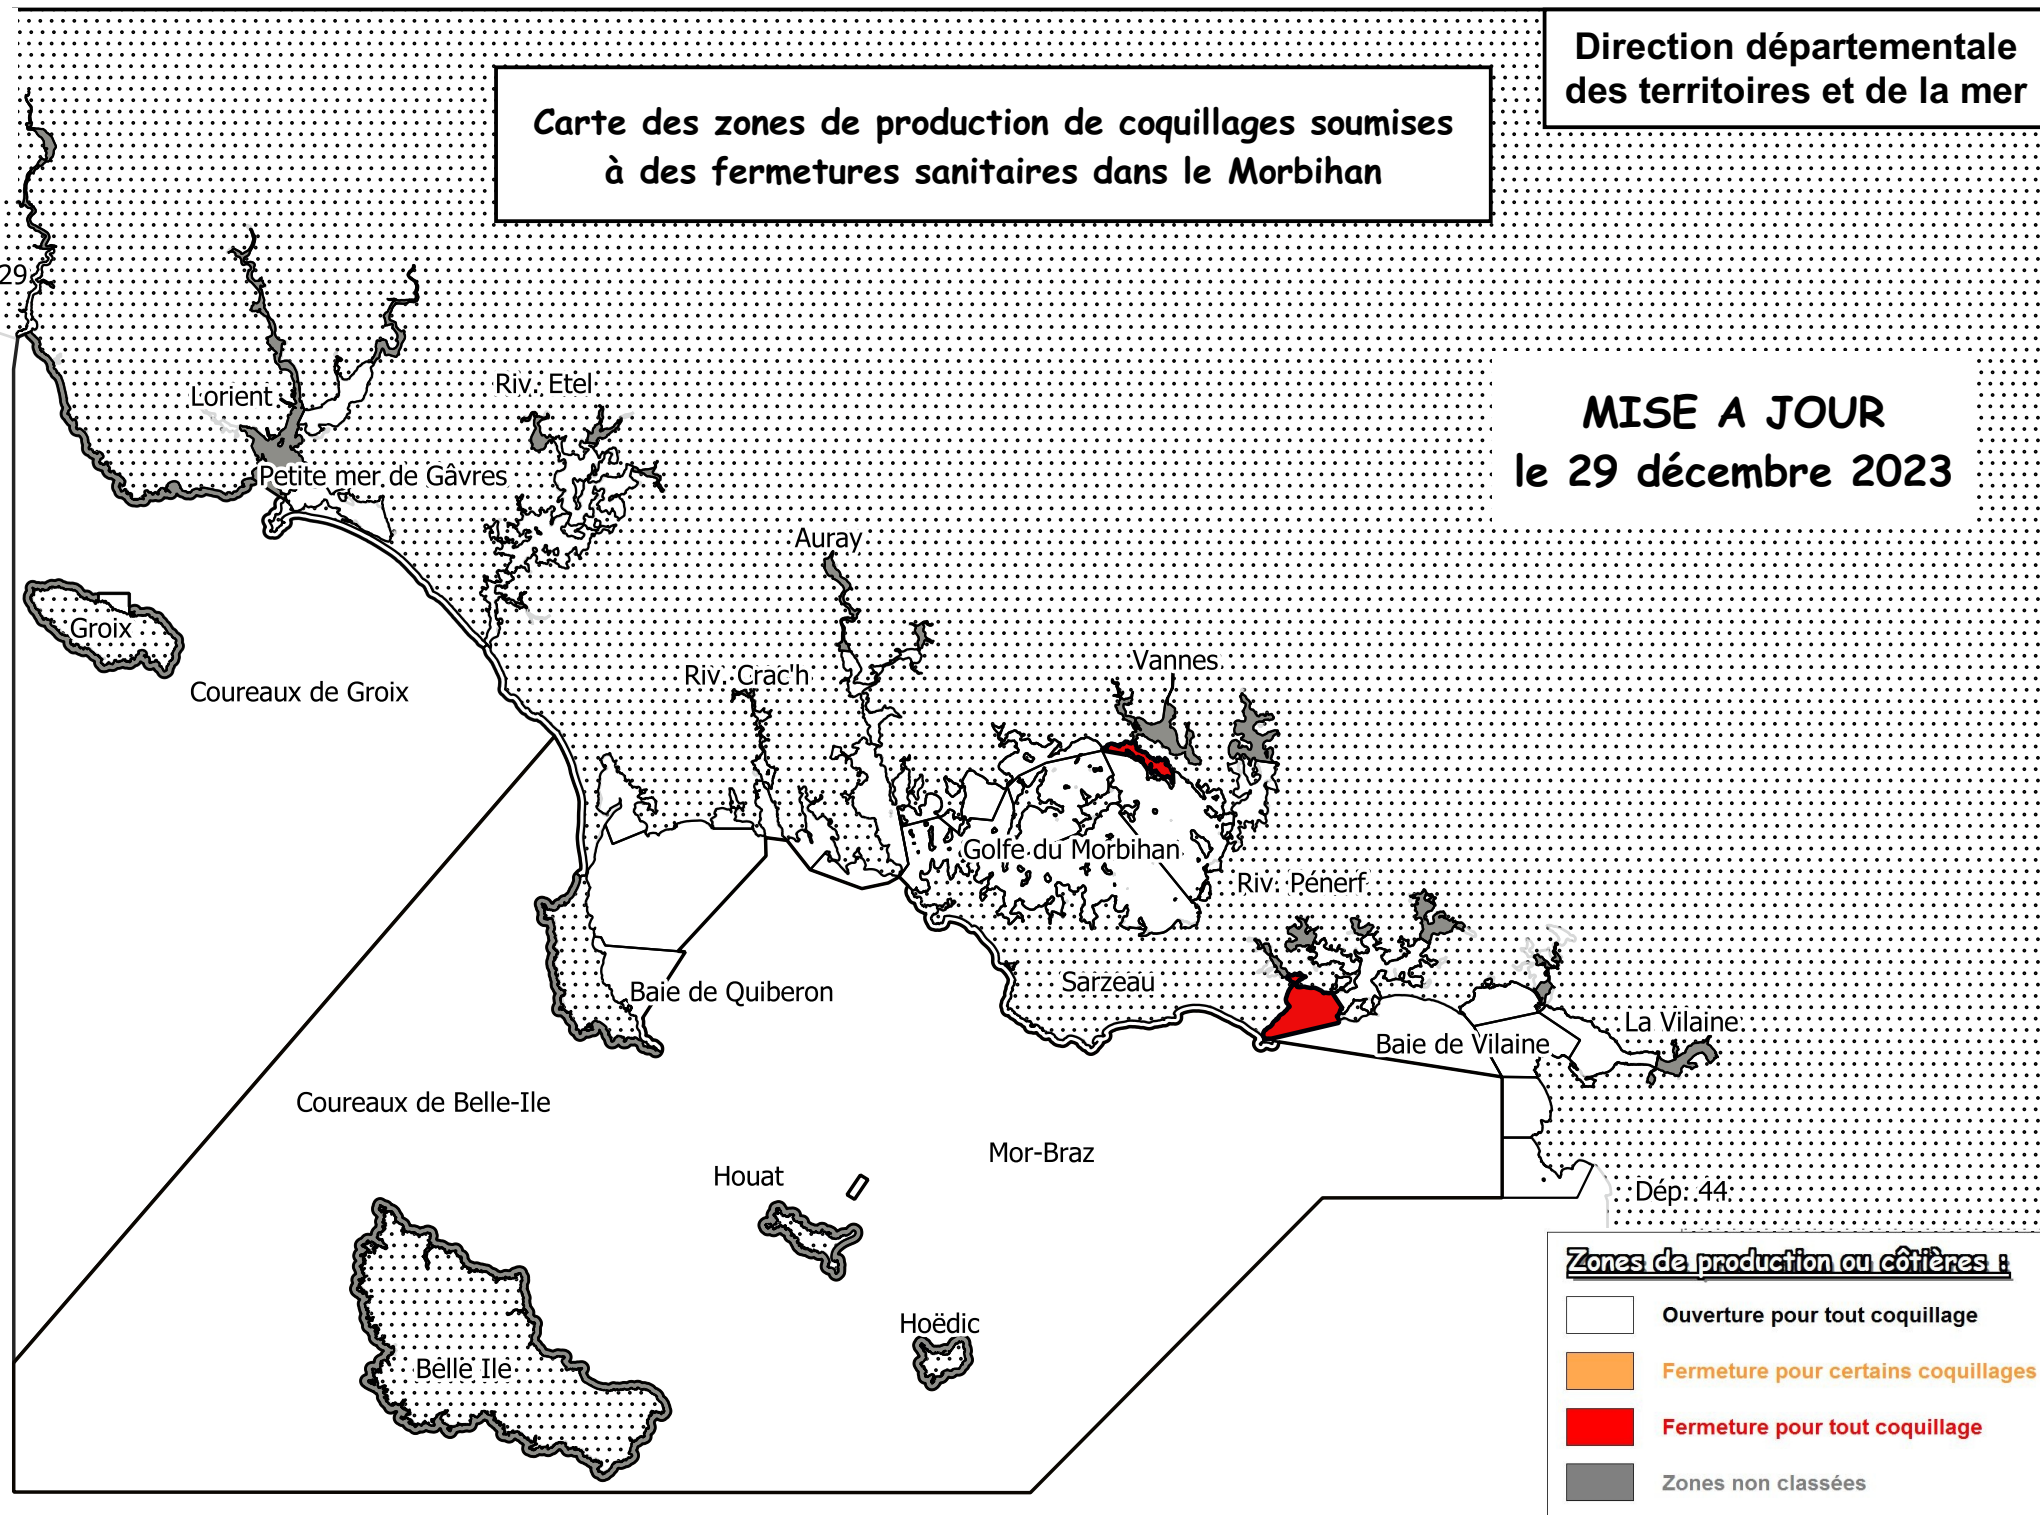

**Carte des zones de production de coquillages soumises  
à des fermetures sanitaires dans le Morbihan**

**MISE A JOUR  
le 29 décembre 2023**

( Carte établie à titre d'illustration. Pour les limites des zones, se référer au texte de l'arrêté préfectoral de classement sanitaire du 6 juillet 2022 )