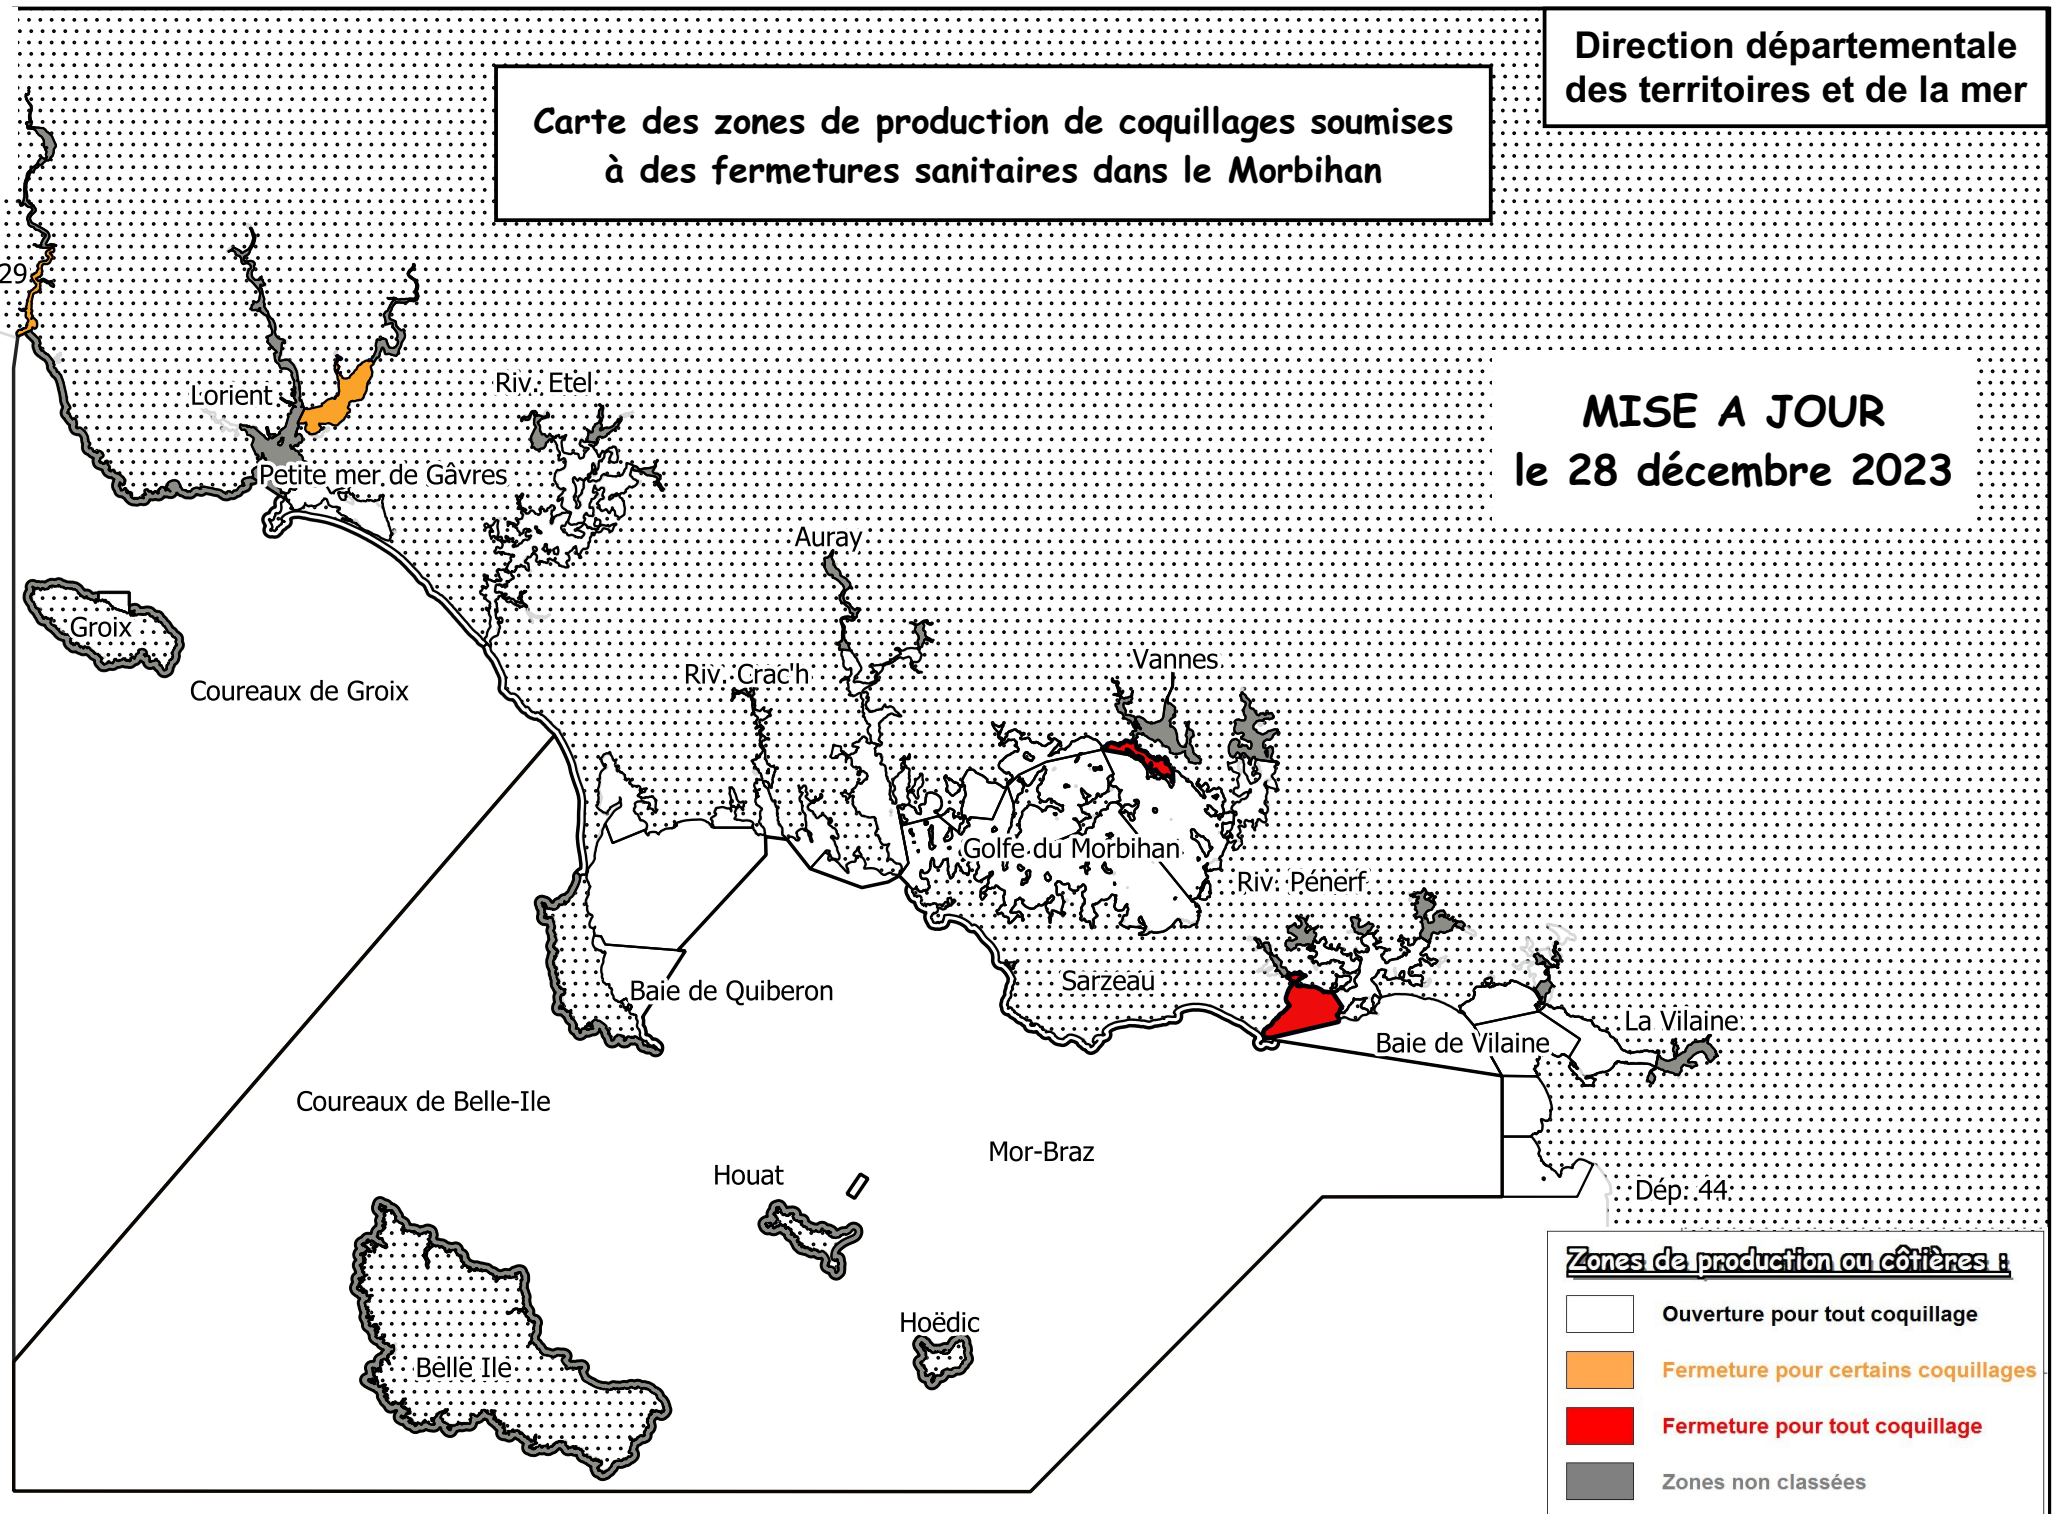

**Carte des zones de production de coquillages soumises  
à des fermetures sanitaires dans le Morbihan**

**MISE A JOUR  
le 28 décembre 2023**

( Carte établie à titre d'illustration. Pour les limites des zones, se référer au texte de l'arrêté préfectoral de classement sanitaire du 6 juillet 2022 )