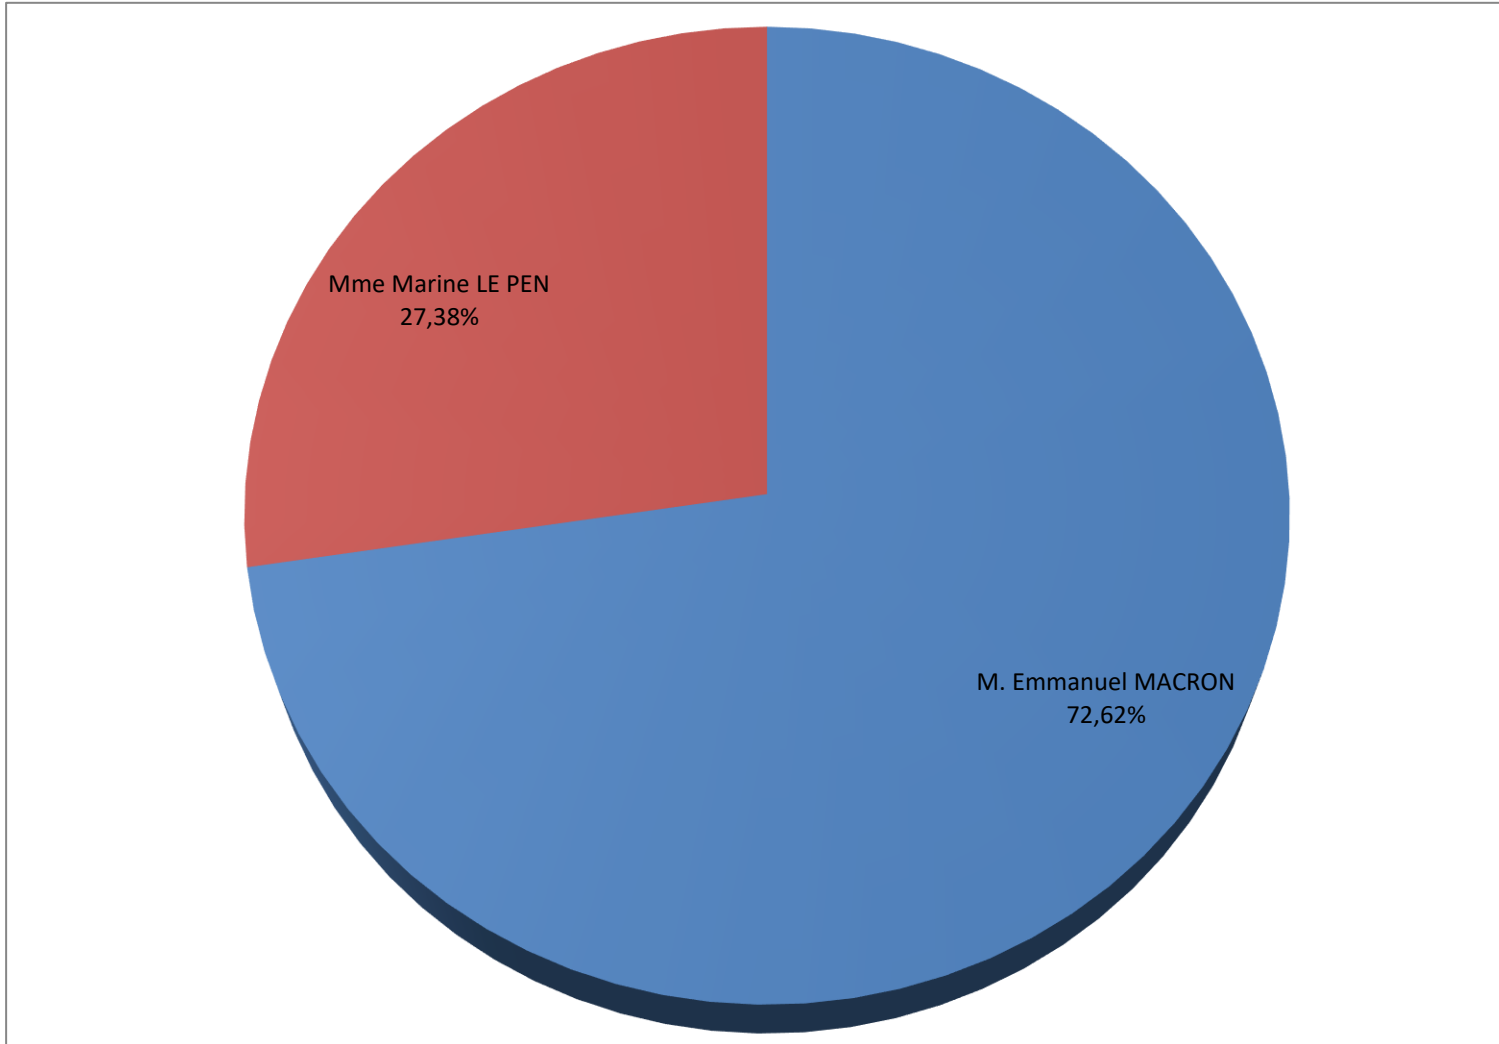

ÉLECTIONS PRÉSIDENTIELLES - 2ème tour

RÉSULTATS GLOBAUX

38 bureaux sur 38

Inscrits
39089

Votants
29119
74,49%

Blancs
1894
6,50%

Nuls
581
2,00%

Exprimes
26644
91,50%

1	Hôtel de Ville
2	Palais des Arts salle A
3	École de la Madeleine
4	Gymnase Sauvet A
5	Gymnase Sauvet B
6	Salle des sports de Kercado salle A
7	Multicaccueil des Capucines
8	Palais des Arts salle B
9	Salle des Sports du Foso salle A
10	Salle des Sports du Foso salle B
11	Salle des Sports du Foso salle C
12	Salle des Sports du Foso salle D
13	Lycée Jean Guéhénno salle A
14	Lycée Jean Guéhénno salle B
15	École Calmette salle A
16	École Cliscouet salle A
17	Palais des Arts salle C
18	École Brizeux salle A
19	École Brizeux salle B
20	École Calmette salle B
21	Palais des Arts salle D
22	Lycée Jean Guéhénno salle C
23	École Calmette salle C
24	Salle des sports de Kercado salle B
25	Salle des sports de Kercado salle C
26	Salle des sports de Kercado salle D
27	Salle des sports de Kercado salle E
28	École de Cliscouët salle B
29	École de Cliscouët salle C
30	École de Tohannic salle A
31	École de Tohannic salle B
32	Palais des Arts salle E
33	Palais des Arts salle F
34	École de Beaupré Lalande salle A
35	École de Beaupré Lalande salle B
36	École de Beaupré Lalande salle C
37	École de Sévigné
38	Bureau à rattachement dérogatoire

M. Emmanuel MACRON	19350	72,62%	Mme Marine LE PEN	7294	27,38%
---------------------------	-------	--------	--------------------------	------	--------