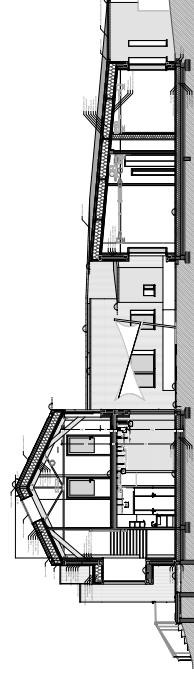

# Le P'tit Club Crèche inter-entreprises & espace de coworking

Architectes: Nathalie et Pierre-Jean Ruet

## Équipements collectifs

Rue Anita-Conti

Au nord du parc d'activités de Laroiseau, face à l'imposant siège de la Caisse primaire d'assurance maladie du Morbihan, cet équipement destiné à la petite enfance abrite deux entités distinctes : une crèche de 35 berceaux et un espace original dédié à la parentalité en entreprise nommé «Hisséo».